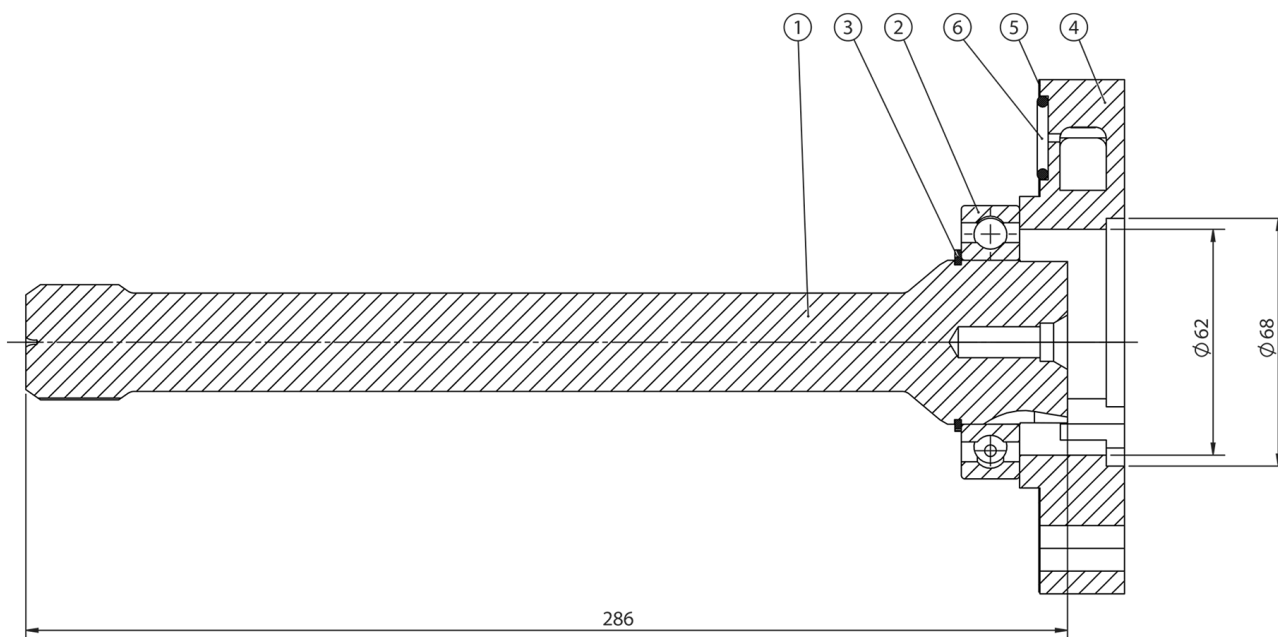

Shaft kit 601K6640000

#Riferimento	Code	Description	#Quantita
1	10681865000	#ALBERO	1
2	01000805000	#ALBERO	1
3	06200045000	#ANELLO ELASTICO 45e	1
4	12151800000	#ADATTATORE	1
5	12930084000	#GUARNIZIONE	1
6	039V1938000	#O-RING DIN 3770	1